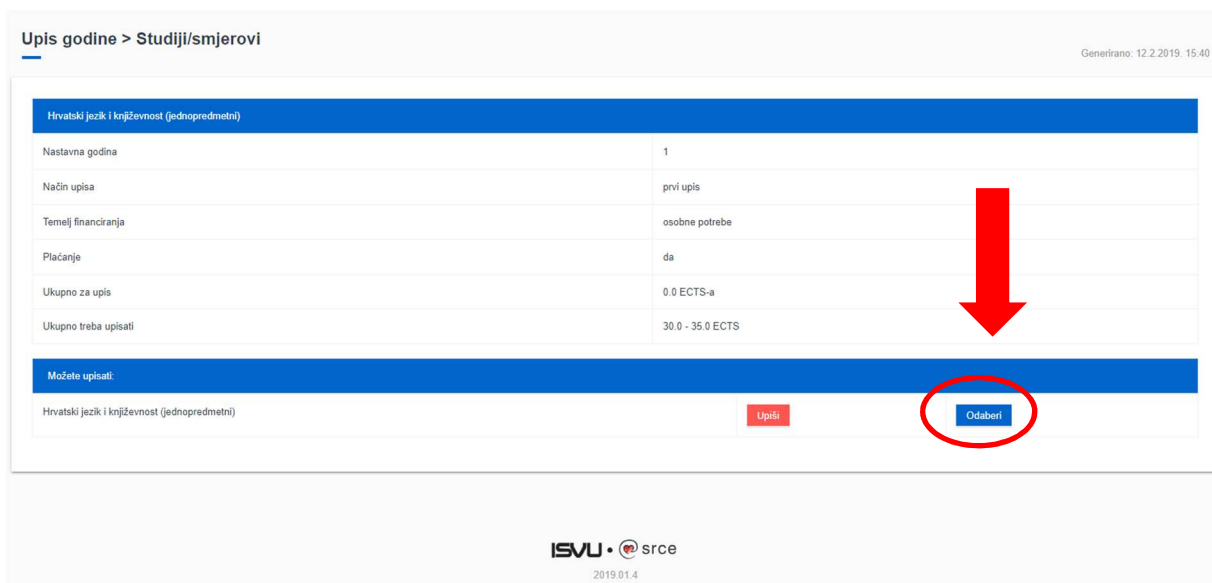

Odabir studija

Odabirom opcije *Upis godine* otvara se prozor *Upis godine > Izbor studija* kroz koji student odabire studij za koji želi napraviti upis predmeta.

Slika 1. Odabir studija za upis

Nakon odabira studija student može vidjeti osnovne podatke vezane za prikazani studij te smjerove (ako postoje) koje može pregledati i odabrati za upis.

Upis obveznih predmeta

Upisuju se predmeti iz ljetnog semestra, pri čemu student mora ispuniti kvotu za upis predmeta iz ljetnog semestra. Kvota za upis semestra definira se u obliku najmanjeg i najvećeg opterećenja u ECTS bodovima koje student može imati u pojedinom semestru.